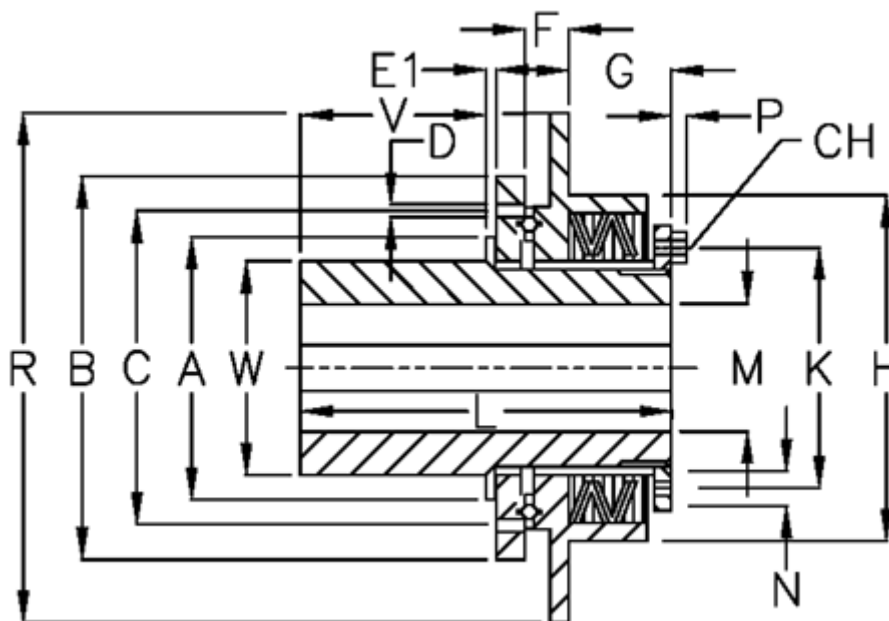

Varenummer: 46962023  
 Beskrivelse: Synchron mini F 20 L

## Mål

A = 36	H = 53	Tallerkenfjeder udførelse = L - svær
B = 55	K = 38	V = 40.5
C = 46	L = 83.5	W = 30
CH = 7	M max = 20	
D = 6xM5	M min = 7	
E1 = 4.5	N = 3	
F = 5.5	R = 80	
G = 21.7	Tallerkenfjeder montering = 3x1M	